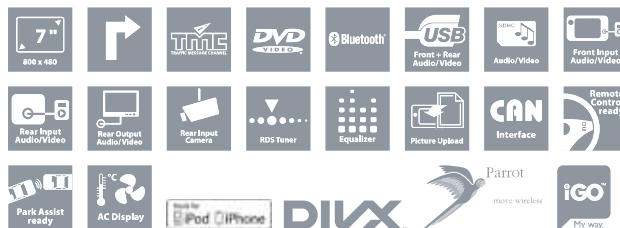

Display touch screen anti-riflesso digitale 7".

Variocolor: illuminazione tasti personalizzabile (256 colori) Sintonizzatore **radio** FM/AM World Tuner

(Europa, Americhe, Asia, Giappone).

RDS con funzioni PS, AF, EON, PTY, TP, TA, CT, RT.

Memorizza fino a 30 stazioni radio.

Letture CD/DVD compatibile con formati DVD, DVD+/-R/RW, DVD-ROM, CD-DA, CD-ROM, CD-R/RW.

Riproduzione formati AVI, MP4, MPEG, MPG, Xvid, DivX, WMA e MP3 con funzione ID3-Tag (visualizza file e cartelle).

Controllo diretto e ricarica iPod, iPhone tramite USB frontale e posteriore.

Modulo Bluetooth Parrott integrato con funzioni vivavoce, audio streaming e download rubrica telefonica.

Microfono Bluetooth integrato + microfono esterno con ingresso posteriore (incluso)

Ingresso retrocamera con attivazione automatica in caso di inserimento retromarcia.

Equalizzatore parametrico a 3 bande con 8 impostazioni predefinite (pop, rock, classic, jazz, techno, flat, optimal, user) Potenza massima 4x50W

Ingressi frontali **USB, SDHC, SD, MMC, AV-in** jack 3,5mm, ingressi posteriori USB e AV-in RCA.

Dual Zone: 2 uscite video per monitor posteriori con gestibili in modo indipendente.

Uscita pre-amplificata a 4 canali (2V)

Accessori contenuti nella confezione: telecomando, micro-SD 4GB con mappe precaricate, antenna GPS, sintonizzatore TMC, microfono Bluetooth esterno e cablaggi.

Art.	Descrizione
BK10 11203910001	Navigatore multimediale custom fit VW 2DIN Philadelphia 835 EU

VIVAVOCE BLUETOOTH DA ALETTA PARASOLE CON AURICOLARE INDIPENDENTE "BLAUPUNKT BT DRIVE FREE 211"

Peso: 95g

Dimensioni: 110 X 58 x 23 mm (L x W x H)

Specifiche Bluetooth: V2.1+EDR (Enhanced Data Rates)

Frequenza: 2.4GHz spectrum

Tasti multifunzione per: Accoppiamento dispositivo, accettare o rifiutare una chiamata, terminare le conversazione, richiamare ultimo numero, accensione/spegnimento.

Batteria: Li-Ion ricaricabile, DC 3.7V.

Autonomia: Fino a 15 ore di conversazione (auricolare 2 ore),

400 ore in stand-by (auricolare 80 ore)

Tempo di ricarica: 3 ore circa (auricolare 1 ora)

Campo di ricezione: Fino a 10 metri

Inclusi nella confezione: Clip di fissaggio aletta parasole,

Caricabatterie da auto, Cavo per ricarica tramite USB,

Manuale di istruzioni.